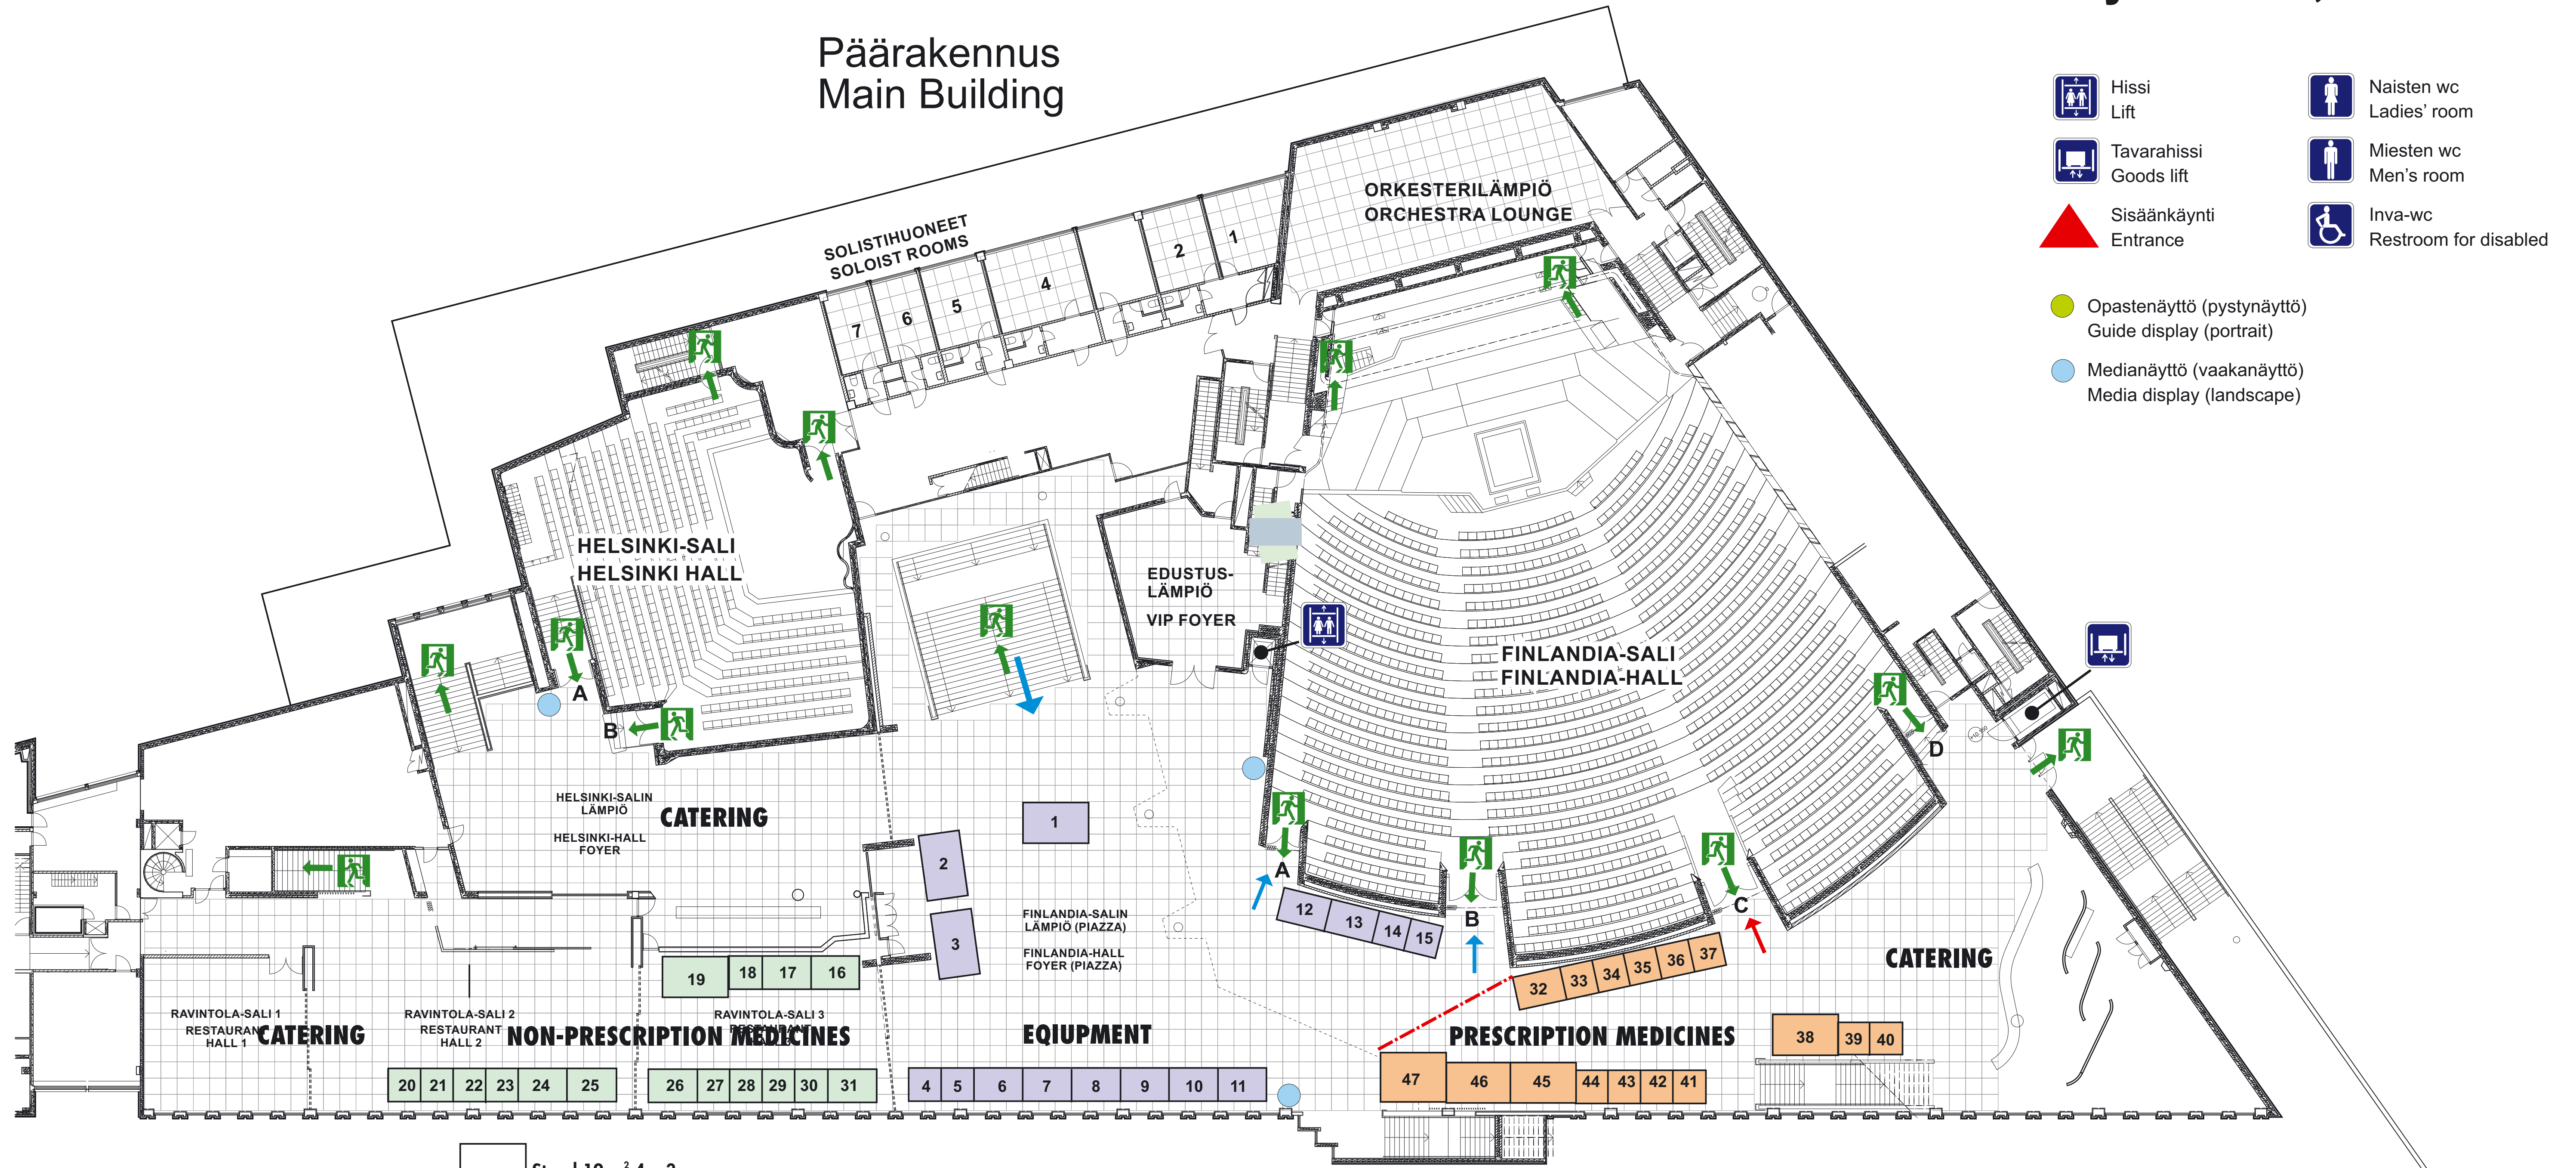

**Päärakennus**  
**Main Building**

-  Hissi  
Lift
-  Tavarahissi  
Goods lift
-  Sisäänkäynti  
Entrance
-  Naisten wc  
Ladies' room
-  Miesten wc  
Men's room
-  Inva-wc  
Restroom for disabled
-  Opastenäyttö (pystynäyttö)  
Guide display (portrait)
-  Medianäyttö (vaakanäyttö)  
Media display (landscape)

-  Stand 12 m<sup>2</sup>, 4 x 3 m
-  Stand 10 m<sup>2</sup>, 4 x 2,5 m
-  Stand 6 m<sup>2</sup>, 3 x 2 m
-  Stand 4 m<sup>2</sup>, 2 x 2 m